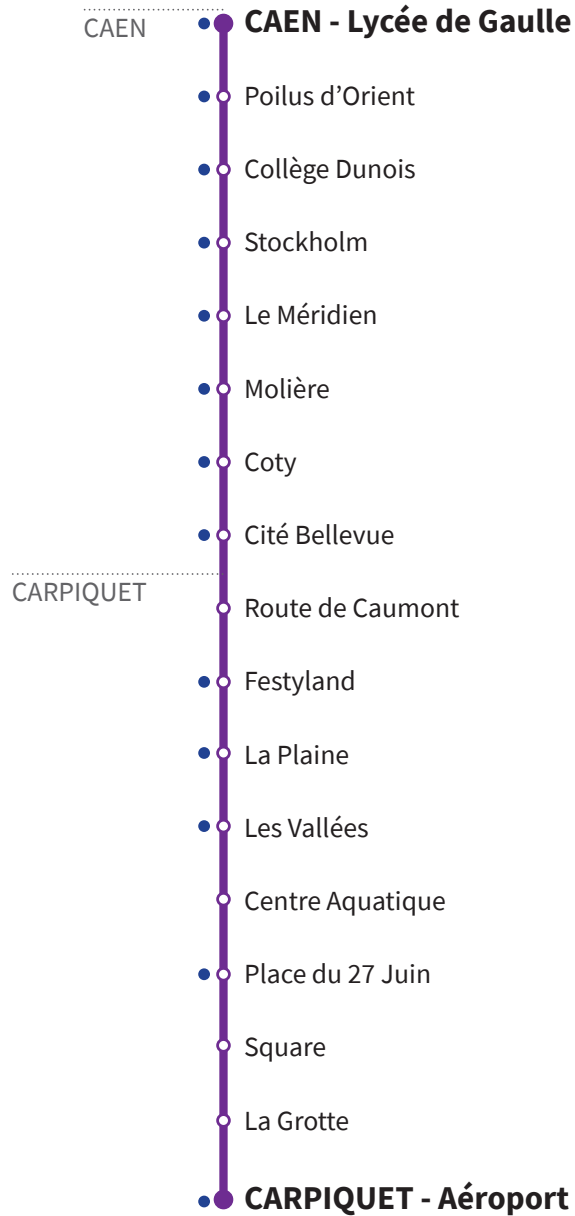

109

RÉSEAU COMPLÉMENTAIRE*

Horaires valables du 21 février 2021 au 6 juillet 2022 inclus

● : Arrêt accessible dans les deux sens aux personnes à mobilité réduite.

VERS CAEN Lycée de Gaulle		LUNDI À VENDREDI
CARPIQUET	Aéroport	7.49
	La Grotte	7.51
	Square	7.52
	Place du 27 Juin	7.53
	Centre Aquatique	7.54
	Les Vallées	7.56
	La Plaine	7.57
	Festyland	7.58
	Route de Caumont	7.59
	CAEN	Cité Bellevue
Coty		8.06
Molière		8.08
Le Méridien		8.09
Stockholm		8.10
Collège Dunois		8.12
Poilus d'Orient		8.13
Lycée de Gaulle	8.14	

*Les lignes du Réseau Complémentaire ne circulent pas pendant les petites vacances scolaires ni l'été.

109

RÉSEAU COMPLÉMENTAIRE*

Horaires valables du 21 février 2021 au 6 juillet 2022 inclus

● : Arrêt accessible dans les deux sens aux personnes à mobilité réduite.

VERS CARPIQUET Rue des Ecoles		LUNDI - MARDI - JEUDI - VENDREDI
CAEN	Lycée de Gaulle	16.55
	Poilus d'Orient	16.56
	Collège Dunois	16.57
	Stockholm	16.58
	Le Méridien	16.59
	Molière	17.00
	Coty	17.02
	Cité Bellevue	17.07
CARPIQUET	Route de Caumont	17.08
	Festyland	17.09
	La Plaine	17.10
	Les Vallées	17.11
	Centre Aquatique	17.13
	Place du 27 Juin	17.14
	Square	17.15
	La Grotte	17.16
	Aéroport	17.18